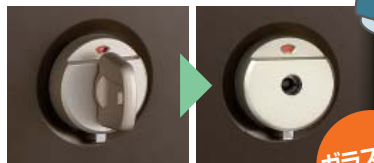

破られにくい
2ロック

こじ破り
対策

ダブルで安心
2つの鎌付デッドボルト

ガラス破り
対策

取り外せる
セキュリティサムターン

らくらくカードキー
CAZAS(カザス)
にも対応!!

Rechent